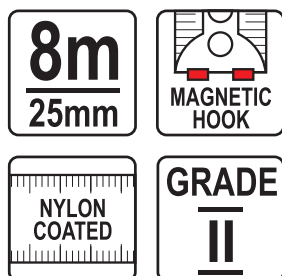

YATO item number:
YT-7118**MIARA ZWIJANA 8X25MM /NYLON,
MAGNES/****Cechy wyróżniające**

Nowoczesne wzornictwo, odporna na uderzenia gumowana obudowa z praktycznym, silnym klipssem do przypinania. Duży, wygodny klawisz blokady. Profesjonalna taśma miernicza wykonana ze specjalnej, nierdzewnej, sprężystej blachy stalowej, zabezpieczonej warstwą nylonu. Kolor żółty. Podziałka milimetrowa po dwóch stronach taśmy naniesiona na obu krawędziach. Duże wyraźnie oznaczone wartości. Wzmocniony ruchomy zaczep mocowany trzema nitami z silnym magnesem pozwalającym na samodzielne wykonywanie pomiarów np. przy konstrukcjach stalowych. Taśma wykonana w drugiej klasie dokładności.